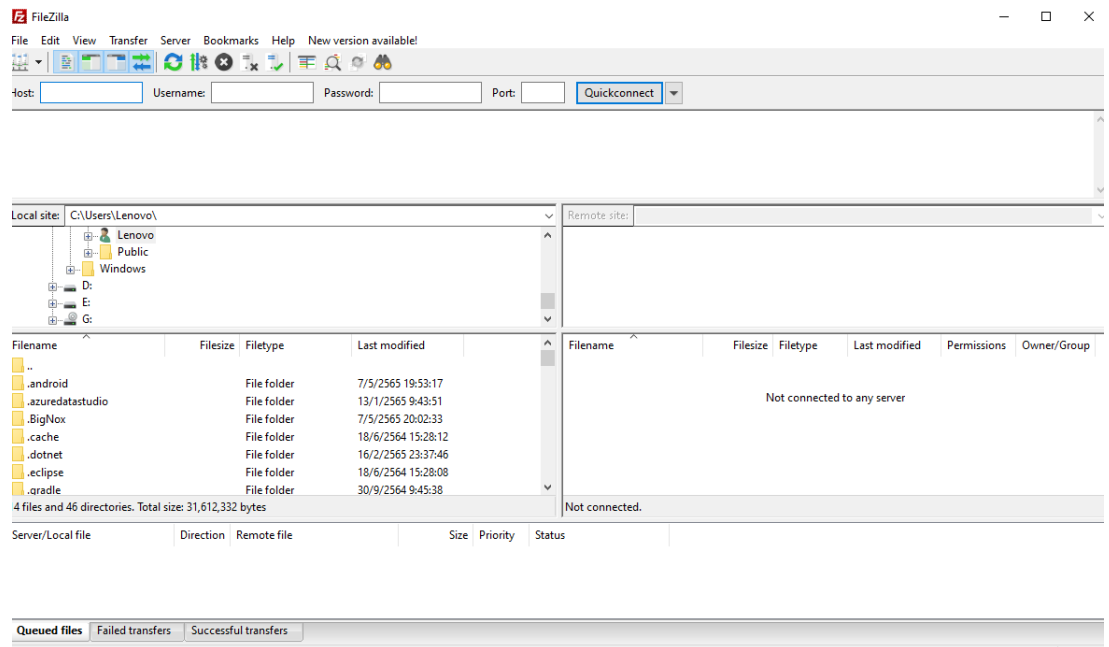

ภาคผนวก ข

คู่มือการติดตั้งโปรแกรม

1. ติดตั้งโปรแกรม FileZilla เพื่อลงระบบการพัฒนาระบบสารสนเทศเพื่อการบริหาร
จัดการฐานข้อมูลห้องสมุด กรณีศึกษาห้องสมุดวิทยาลัยเสริมทักษะพระภิกษุ สามเณร

รูปที่ ข.1 เมื่อเปิดโปรแกรมแล้ว จะได้ดังภาพ

2. ทำการเชื่อมต่อ Server ไซด์ส์

รูปที่ ข.2 ทำการเชื่อมต่อ Server โดยการ Login ผ่าน Host

3. . ทำการเลือกโฟลเดอร์หรือไฟล์ที่ส่วน Local Site (1) แล้วลากโฟลเดอร์ไปใส่ไว้ในส่วน Remote site (2)

รูปที่ ข.3 หน้าอัปโหลดข้อมูลเว็บลง Host

4. ลงชื่อเข้าใช้ฐานข้อมูล เพื่อจัดการฐานข้อมูลบน Server

รูปที่ ข.4 Login ฐานข้อมูล

5. เลือก ชื่อฐานข้อมูล (1) แล้วกดเลือก Import (2) และกดเลือกไฟล์ (3) เพื่ออัปโหลดฐานข้อมูล

รูปที่ ข.5 อัปโหลดฐานข้อมูล

6. เลือกไฟล์ sql ที่ทำไว้เพื่ออัปโหลดลงฐานข้อมูล