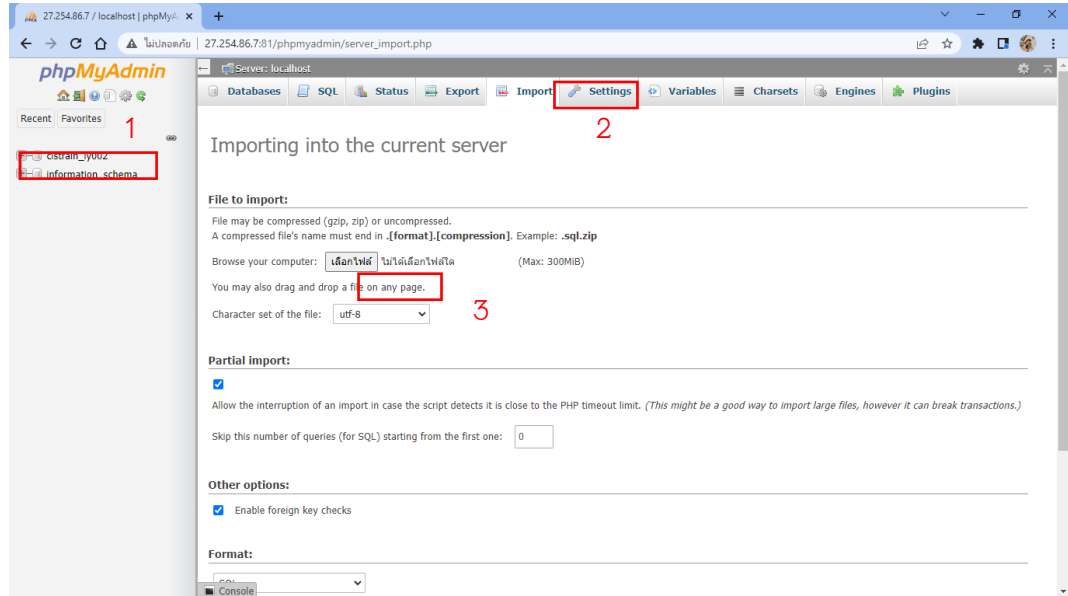

2. ทำการเชื่อมต่อ Server ไซด์ส์

รูปที่ ข.2 ทำการเชื่อมต่อ Server โดยการ Login ผ่าน Host

3. . ทำการเลือกโฟลเดอร์หรือไฟล์ที่ส่วน Local Site (1) แล้วลากโฟลเดอร์ไปใส่ไว้ในส่วน Remote site (2)

รูปที่ ข.3 หน้าอัปโหลดข้อมูลเว็บลง Host

4. ลงชื่อเข้าใช้ฐานข้อมูล เพื่อจัดการฐานข้อมูลบน Server

รูปที่ ข.4 Login ฐานข้อมูล

5. เลือก ชื่อฐานข้อมูล (1) แล้วกดเลือก Import (2) และกดเลือกไฟล์ (3) เพื่ออัปโหลดฐานข้อมูล

รูปที่ ข.5 อัปโหลดฐานข้อมูล

6. เลือกไฟล์ sql ที่ทำไว้เพื่ออัปโหลดลงฐานข้อมูล