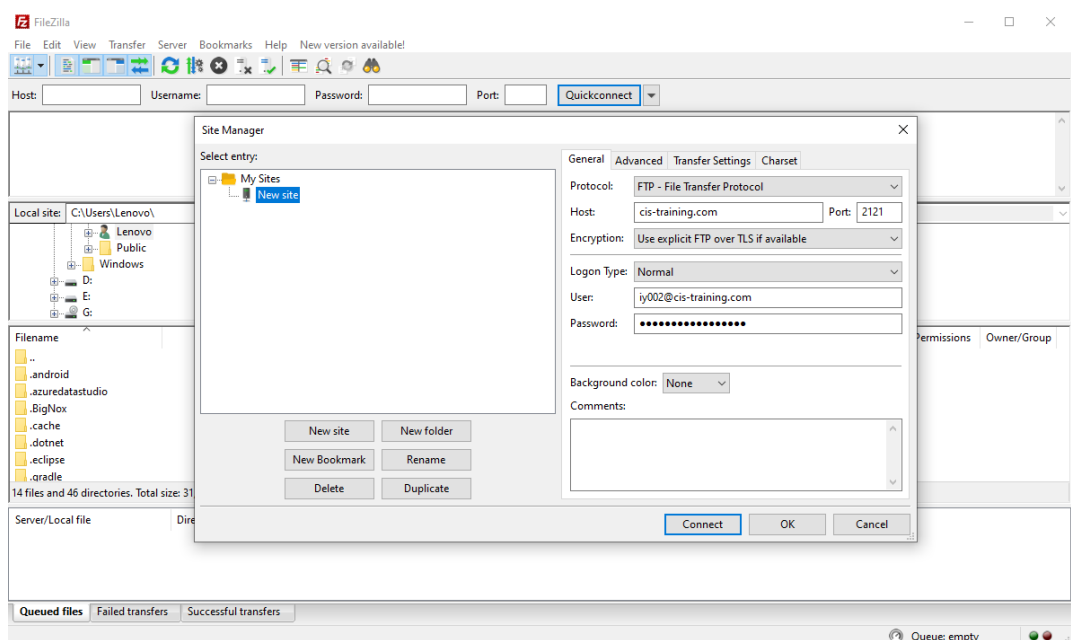

ภาคผนวก ข

คู่มือการติดตั้งโปรแกรม

1. ติดตั้งโปรแกรม FileZilla เพื่อลงระบบการพัฒนาระบบสารสนเทศเพื่อการบริหาร
จัดการฐานข้อมูลห้องสมุด กรณีศึกษาห้องสมุดวิทยาลัยเสริมทักษะพระภิกษุ สามเณร

รูปที่ ข.1 เมื่อเปิดโปรแกรมแล้ว จะได้ดังภาพ

2. ทำการเชื่อมต่อ Server ไซด์ส์

รูปที่ ข.2 ทำการเชื่อมต่อ Server โดยการ Login ผ่าน Host

3. . ทำการเลือกโฟลเดอร์หรือไฟล์ที่ส่วน Local Site (1) แล้วลากโฟลเดอร์ไปใส่ไว้ในส่วน Remote site (2)

รูปที่ ข.3 หน้าอัปโหลดข้อมูลเว็บลง Host

4. ลงชื่อเข้าใช้ฐานข้อมูล เพื่อจัดการฐานข้อมูลบน Server

รูปที่ ข.4 Login ฐานข้อมูล

5. เลือก ชื่อฐานข้อมูล (1) แล้วกดเลือก Import (2) และกดเลือกไฟล์ (3) เพื่ออัปโหลดฐานข้อมูล

รูปที่ ข.5 อัปโหลดฐานข้อมูล

6. เลือกไฟล์ sql ที่ทำไว้เพื่ออัปโหลดลงฐานข้อมูล