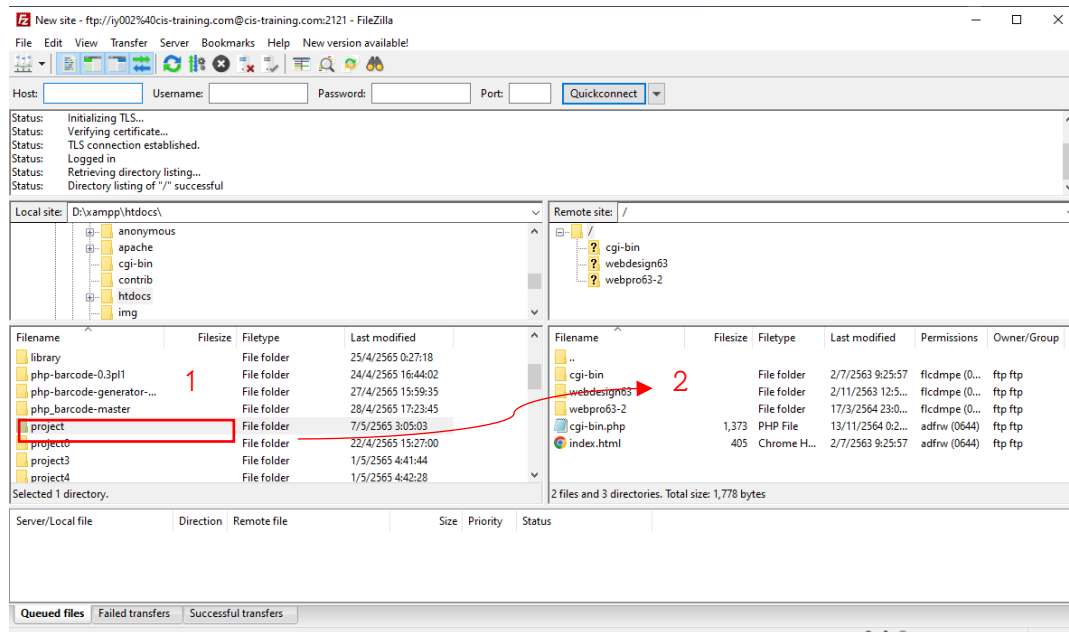

ภาคผนวก ข

คู่มือการติดตั้งโปรแกรม

1. ติดตั้งโปรแกรม FileZilla เพื่อลงระบบการพัฒนาระบบสารสนเทศเพื่อการบริหาร
จัดการฐานข้อมูลห้องสมุด กรณีศึกษาห้องสมุดวิทยาลัยเสริมทักษะพระภิกษุ สามเณร

รูปที่ ข.1 เมื่อเปิดโปรแกรมแล้ว จะได้ดังภาพ

2. ทำการเชื่อมต่อ Server ไซด์ส์

รูปที่ ข.2 ทำการเชื่อมต่อ Server โดยการ Login ผ่าน Host

3. . ทำการเลือกโฟลเดอร์หรือไฟล์ที่ส่วน Local Site (1) แล้วลากโฟลเดอร์ไปใส่ไว้ในส่วน Remote site (2)

รูปที่ ข.3 หน้าอัปโหลดข้อมูลเว็บลง Host

4. ลงชื่อเข้าใช้ฐานข้อมูล เพื่อจัดการฐานข้อมูลบน Server

รูปที่ ข.4 Login ฐานข้อมูล

5. เลือก ชื่อฐานข้อมูล (1) แล้วกดเลือก Import (2) และกดเลือกไฟล์ (3) เพื่ออัปโหลดฐานข้อมูล

รูปที่ ข.5 อัปโหลดฐานข้อมูล

6. เลือกไฟล์ sql ที่ทำไว้เพื่ออัปโหลดลงฐานข้อมูล